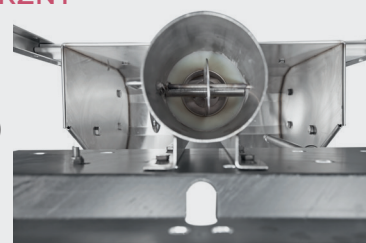

## KANAŁ WEWNĘTRZNY

- | Lepsze karmienie niezależnie od struktury paszy (pelet lub mączka)
- | Eliminacja ostrych krawędzi