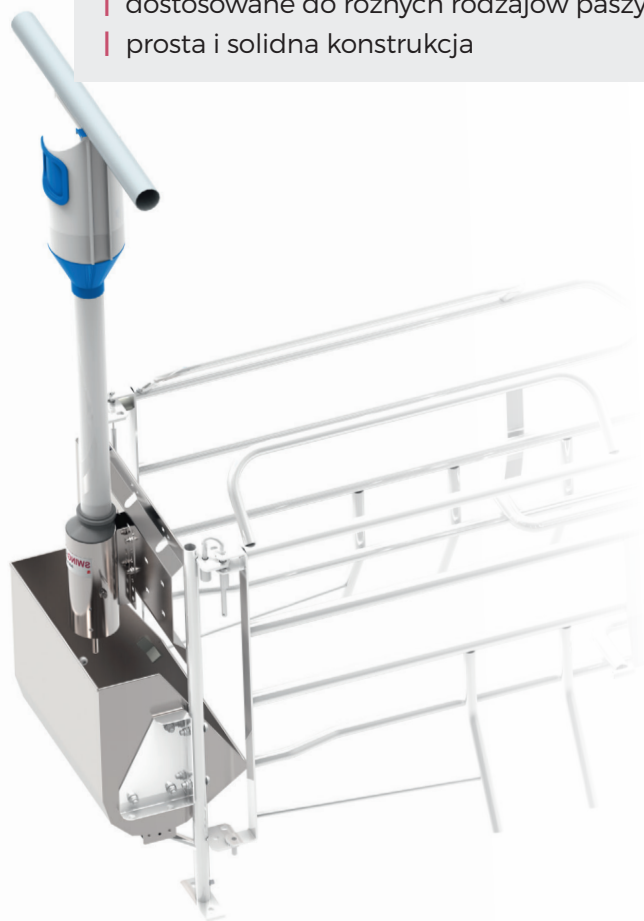

# Automat SWING

Żywienie AD LIBITUM dla macior

- | dla macior w kojcu porodowym
- | żywienie ad libitum
- | maciora je **kiedy** i **ile** chce
- | pasza dostępna przez całą dobę, 7 dni w tygodniu
- | zredukowane straty paszy
- | małe porcje świeżej paszy
- | łatwe dozowanie (aktywacja osypywania)
- | dostosowane do różnych rodzajów paszy
- | prosta i solidna konstrukcja

## KANAŁ WEWNĘTRZNY

- | Lepsze karmienie niezależnie od struktury paszy (pelet lub mączka)
- | Eliminacja ostrych krawędzi

## ŁATWE URUCHOMIENIE SPUSTU

- | Bolec porusza się w KAŻDYM kierunku. (Nie tylko na bok lub przód / tył) => instynktownie, powtarzalne uruchomienie przez maciory

## ŁATWA I SOLIDNA BUDOWA

- | Okrągły kształt, bez narożników i ostrych krawędzi
- | Prosta forma, minimum spawów
- | Forma przyjazna dla zwierząt
- | Mocna konstrukcja