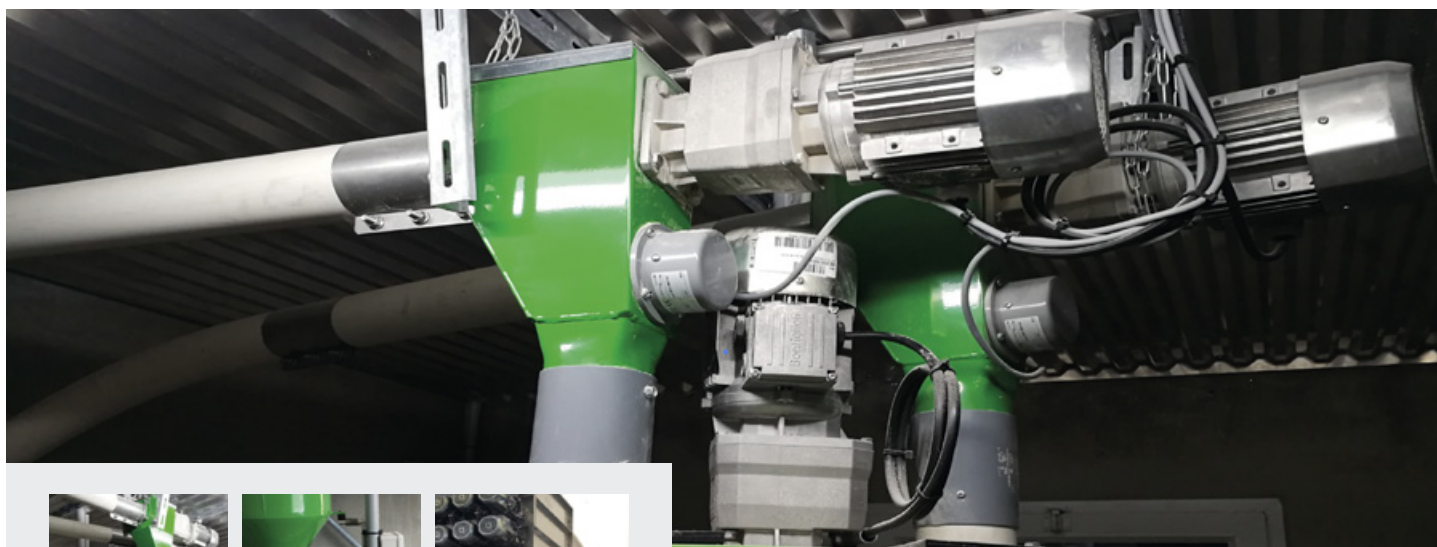

### Wielofazowy system dystrybucji dla fazy po odstawieniu.

Mechaniczny lub pneumatyczny, z lub bez mieszania, dla paszy suchej i mokrej, ta wielofazowa koncepcja dla paszy suchej dostosowuje się do różnych potrzeb dystrybucji i harmonogramów na Twojej fermie.

Celem jest przyspieszenie wzrostu i współczynnika spożycia Twoich zwierząt, optymalizując przy tym koszty karmienia.

W skrócie, każdy podajnik paszy ma jedną porcję paszy, określoną i zważoną zgodnie z planem żywienia. System przygotowuje i personalizuje dzienne porcje w skrzyni jako jeden lub więcej posiłków. W tym celu z systemem wielofazowym instalowane są dwa zbiorniki. Pierwszy zbiornik waży (+ opcjonalnie miesza), a drugi zbiornik rozdziela. Proces umożliwia przygotowanie porcji w czasie krótszym w porównaniu do dystrybucji, tym samym oszczędzając czas. Dystrybucja realizowana jest na dwa sposoby: mechanicznie lub pneumatycznie, zależnie od typu paszy (sucha lub mokra) i Twoich potrzeb.